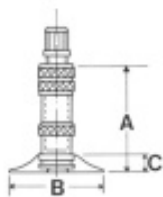

### 16X1.75 KENDA AV SCHRADER

**AV Schrader**

A (mm)	B (mm)	C (mm)	D (mm)	$\alpha^\circ$	$\beta^\circ$
31.5	28.0	3.5	-	-	-

Технические характеристики

EAN: 126470

Товарный суб-сегмент: Камеры

Протектор: Gummiventil

Типоразмер: 16x1.75

Радиальная / диагональная: x

Диаметр, дюйм: 1.75

Рекомендованный обод: 0.1

TL / TT: Kenda

LI / SI: AV Schrader

Производитель:

Вес товара: кг