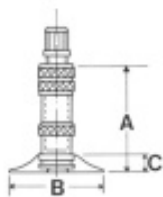

### 24X1 KENDA AV SCHRADER

AV Schrader

A (mm)	B (mm)	C (mm)	D (mm)	$\alpha^\circ$	$\beta^\circ$
31.5	28.0	3.5	-	-	-

Технические характеристики

EAN: 127095

Товарный суб-сегмент: Камеры

Протектор: Gummiventil

Типоразмер: 24x1

Радиальная / диагональная: x

Диаметр, дюйм: 1

Рекомендованный обод: 0.11

TL / TT: Kenda

LI / SI: AV Schrader

Производитель:

Вес товара: кг