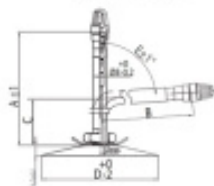

### 16.00-20 NEXEN TR179A

TR179A

| A (mm) | B (mm) | C (mm) | D (mm) | $\alpha^\circ$ | $\beta^\circ$ |
|--------|--------|--------|--------|----------------|---------------|
| 160.0  | 141.0  | 24.0   | 82.0   | 86°            | -             |

Технические характеристики

EAN: 042625

Товарный суб-сегмент: Камеры

Типоразмер: 16.00-20

TL / TT: NEXEN

LI / SI: TR179A

Производитель:

Вес товара: кг